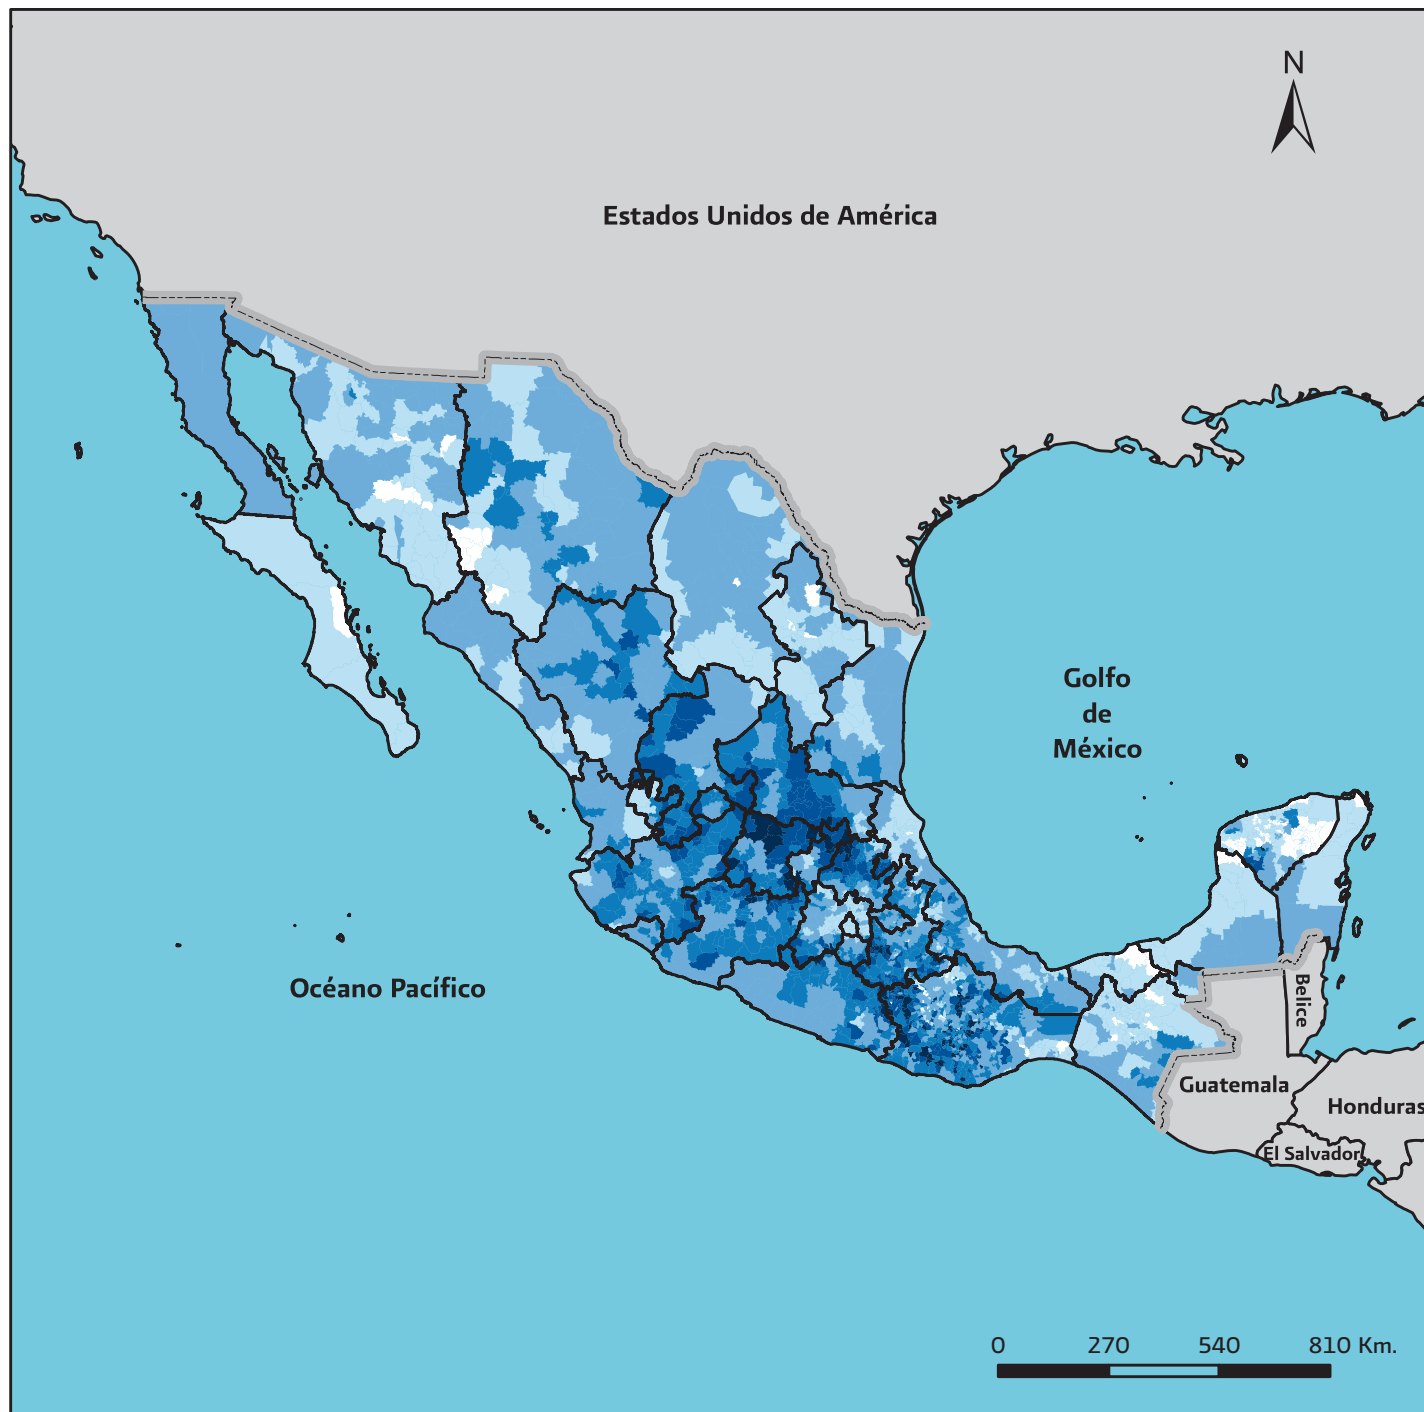

México: Porcentaje de viviendas con emigrantes a Estados Unidos por municipio, 2010

Simbología

Rango de porcentajes	No. de municipios
[ 12.38 - 44.13% ]	100
[ 7.08 - 12.38 % ]	283
[ 3.56 - 7.08 % ]	572
[ 0.91 - 3.56 % ]	916
[ 0.03 - 0.91 % ]	482
0 %	103

Porcentaje de viviendas en los municipios, según rangos del indicador asociado a emigrantes