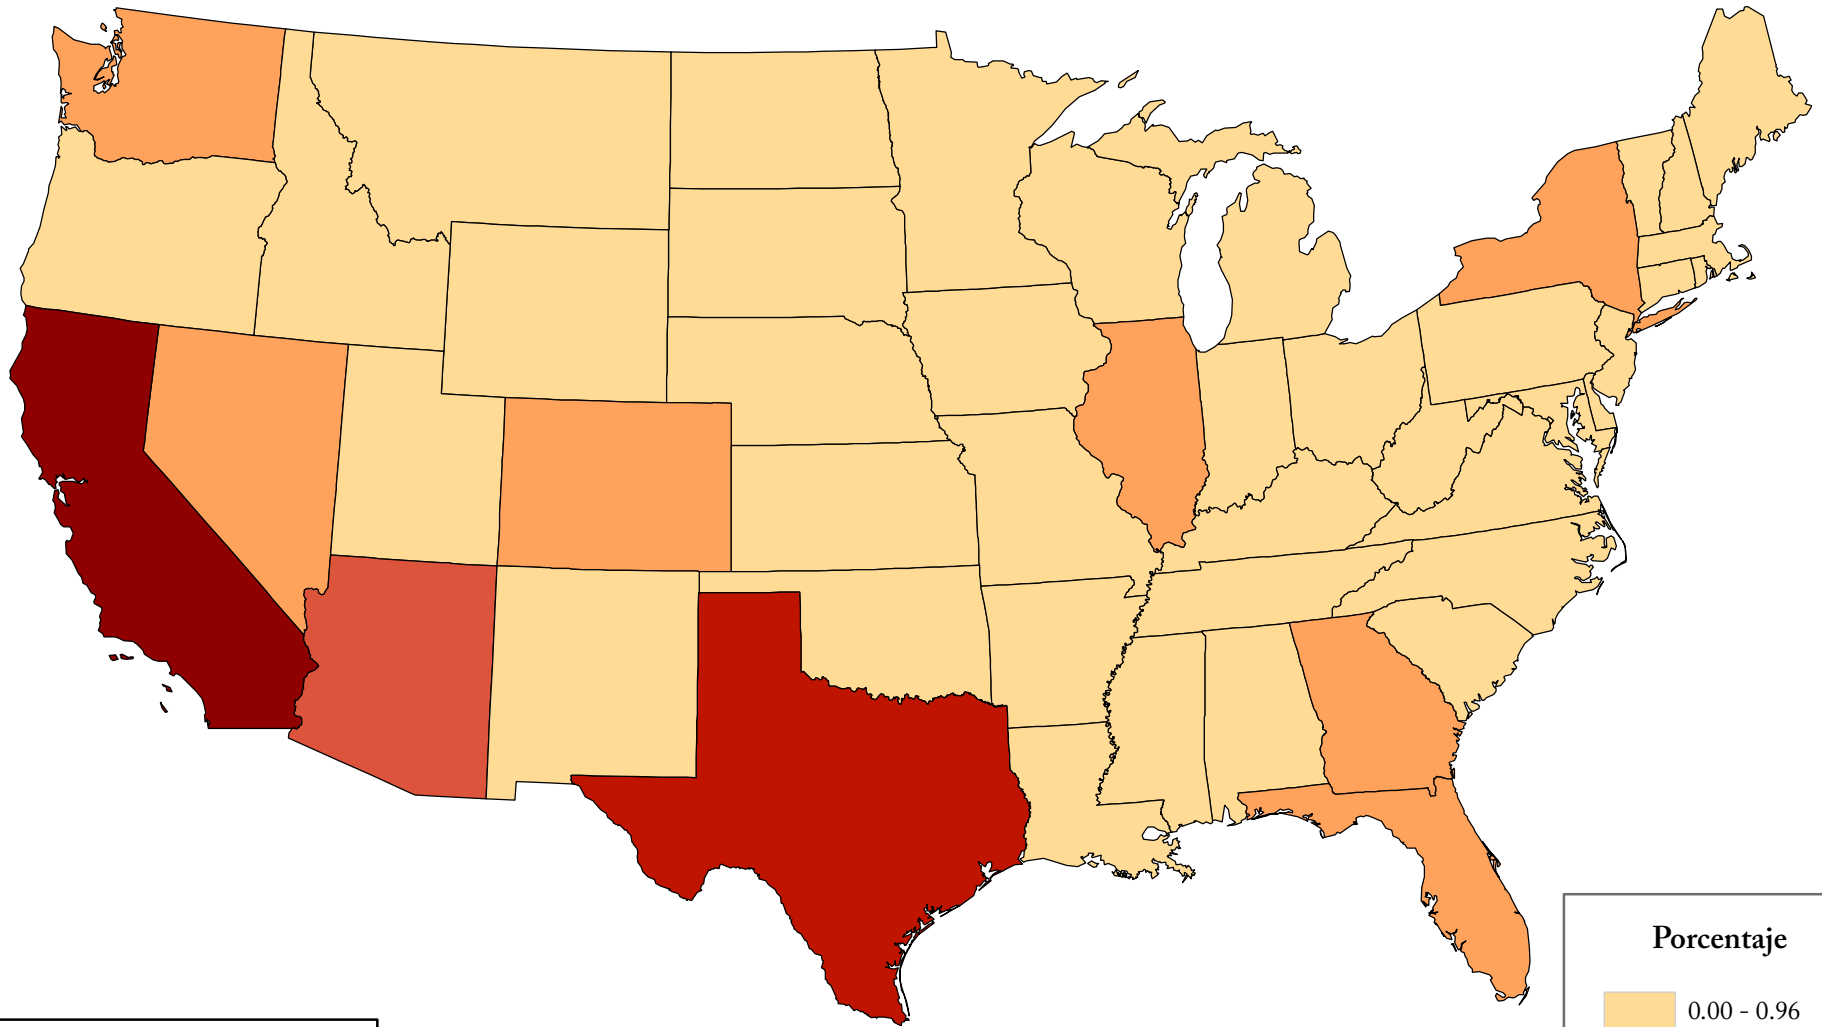

# Estados de destino de los migrantes mexicanos que se dirigen a Estados Unidos, 2010-2012

0 240 480 720 960 km