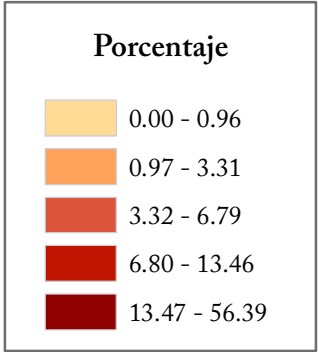

# Estados de destino de los migrantes mexicanos que se dirigen a Estados Unidos, 2010-2012

0 240 480 720 960 km