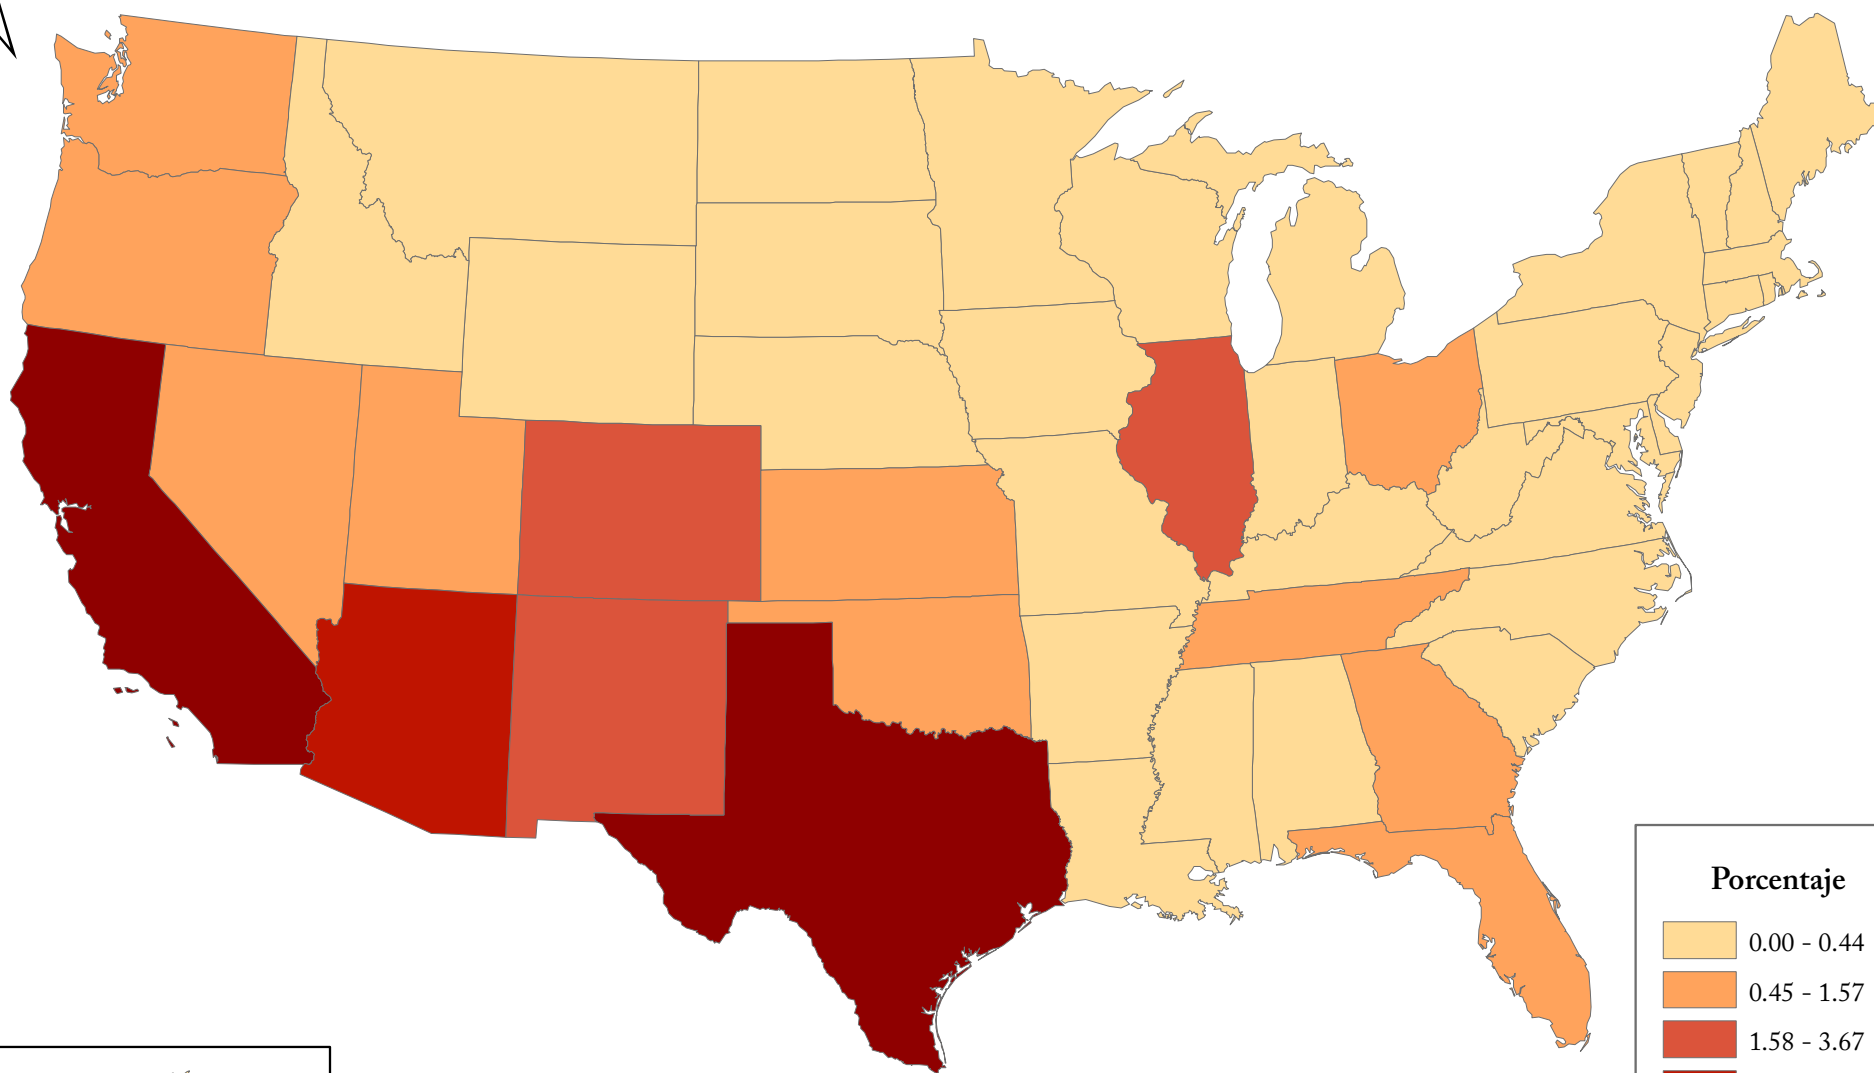

Estados de mayor permanencia de los migrantes mexicanos procedentes de Estados Unidos, 2010-2012

Porcentaje

0 230 460 690 920 km